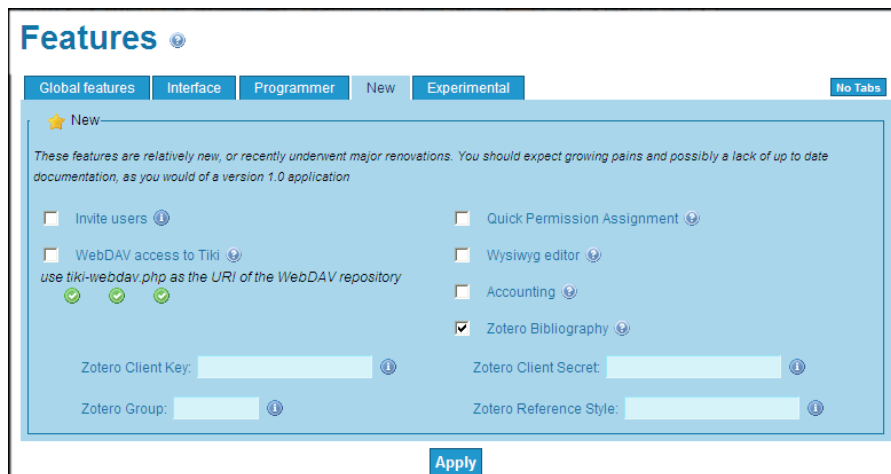

Neu-Tab

Einstellung	Beschreibung	Standard
Benutzer einladen	Erlaubt es Benutzern, Freunde einzuladen, sich an dieser Site zu registrieren (durch Senden einer Email)	
Schnell Rechte zuweisen	Definiere Berechtigungsklassen und weise diese Objekten zu	
WebDAV Zugang zu Tiki	Benutzt WebDAV für Dateiarchive . Benutze tiki-webdav.php als URL des WebDAV Repository .	
WYSIWYG Editor	Aktiviert den WYSIWYG -Editor (what you see is what you get), powered by CKEditor	
Buchhaltung	Aktiviert die Buchhaltungsfunktion von Tiki.	
Zotero Bibliographie	Verbindet Tiki mit dem Zotero -Bibliographiesystem. Wenn aktiviert musst Du noch folgende Werte eintragen: Zotero Kundenschlüssel (client key), Zotero Kundengeheimnis (client secret), Zotero Gruppe und Zotero Referenzstil.	